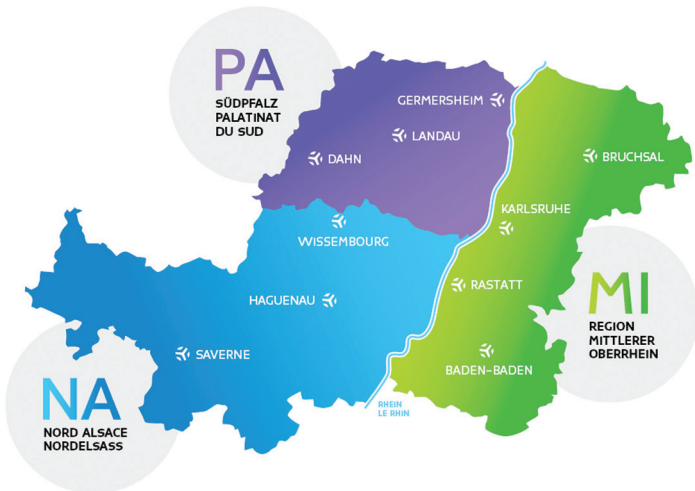

TERRITOIRE DE L'EURODISTRICT PAMINA GEBIET DES EURODISTRIKT PAMINA

LE PROJET BASSIN D'EMPLOI PAMINA EST PORTÉ PAR DAS PROJEKT FACHKRÄFTEALLIANZ PAMINA WIRD DURCHFÜHRT VOM

Eurodistrict
PAMINA

en coopération avec /
in Zusammenarbeit mit

NOS PARTENAIRES COFINANCEURS / UNSERE KOFINANZIERENDEN PARTNER

NOS PARTENAIRES ASSOCIÉS / UNSERE ASSOZIIERTEN PARTNER

Eurodistrict
PAMINA

www.eurodistrict-pamina.eu